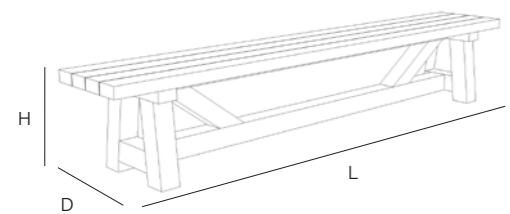

Benches & chairs

L x D x H
length x depth x height

Andreas

Recycled teak		Outdoor
Finish	Natural	Natural
Code	9ANBO250040045004-NT	9ANBO300040045004-NT
Dimensions (cm)	250 x 40 x h.45	300 x 40 x h.45

Isabelle