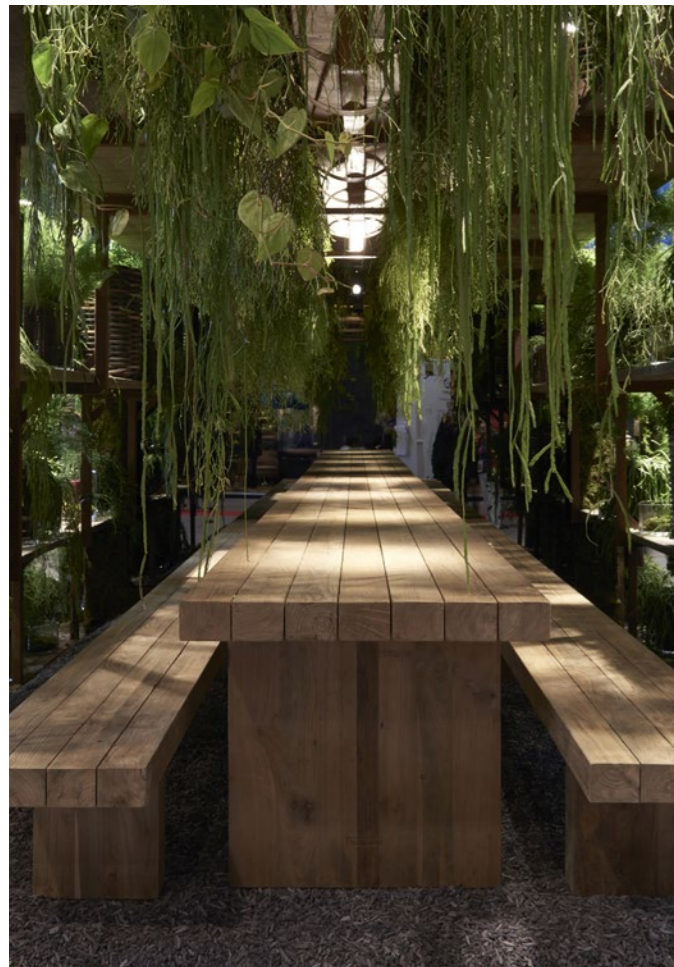

Fred rectangular

Fred oval

Recycled teak			Outdoor
Finish	Natural	Natural	
Code	9FRFTO260100075005-NT	9FRFTO300120075006O-NT	
Dimensions (cm)	260 × 100 × h.75	300 × 120 × h.75	

Aspen

NEW

NEW

Natural teak			Indoor	Outdoor
Finish	Heritage brown	Natural		
Code	9ASTFI320100075004-THB	9ASTFO320100075004-NT		
Dimensions (cm)	320 × 100 × h.75	320 × 100 × h.75		