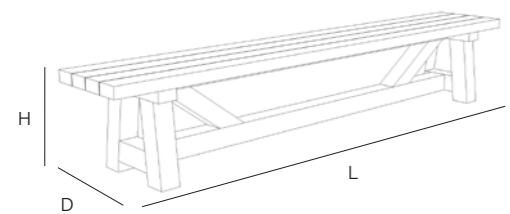

Benches & chairs

L x D x H
length x depth x height

Andreas

Recycled teak		Outdoor
Finish	Natural	Natural
Code	9ANBO250040045004-NT	9ANBO300040045004-NT
Dimensions (cm)	250 x 40 x h.45	300 x 40 x h.45
Price	1.867,00€	2.084,00€